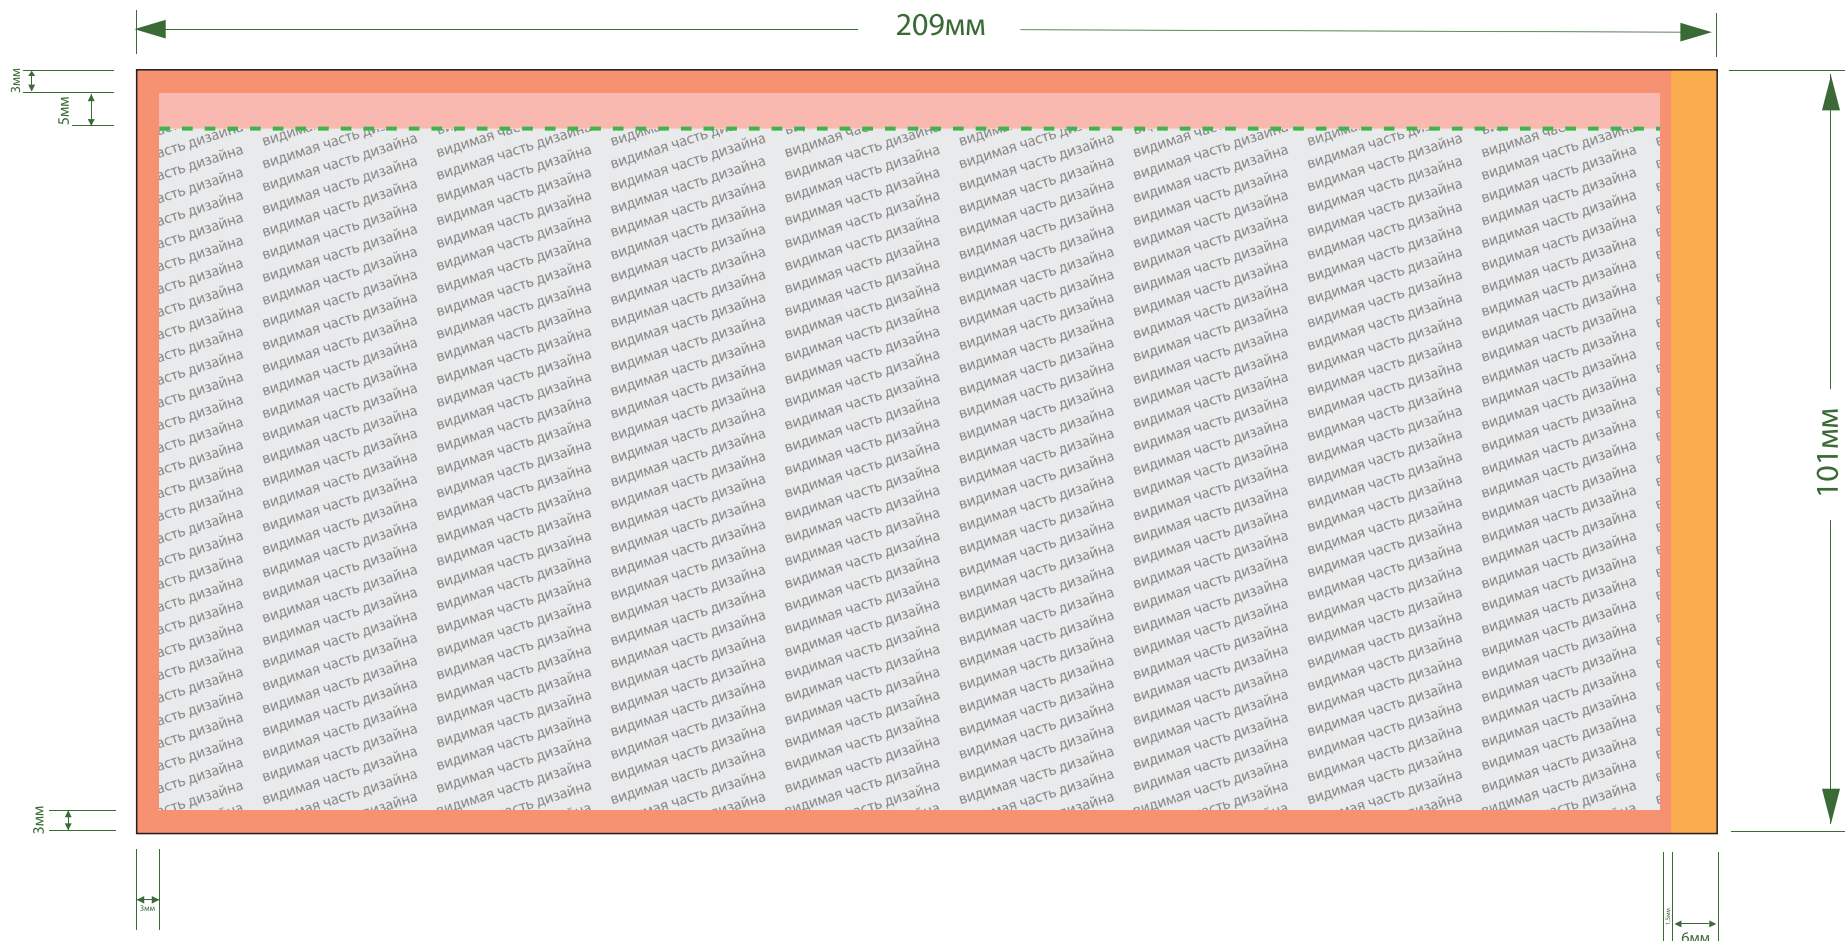

Двухслойный стакан 300 мл

-  - линия подворотов и склейки.
Необходима заливка общим фоном. Не рекомендуется размещать ключевые элементы дизайна.
-  - область, закрываемая крышечкой.
Необходима заливка общим фоном. Не рекомендуется размещать ключевые элементы дизайна.
-  - видимая часть дизайна.
-  - клеевой шов. Не заполнять цветом.