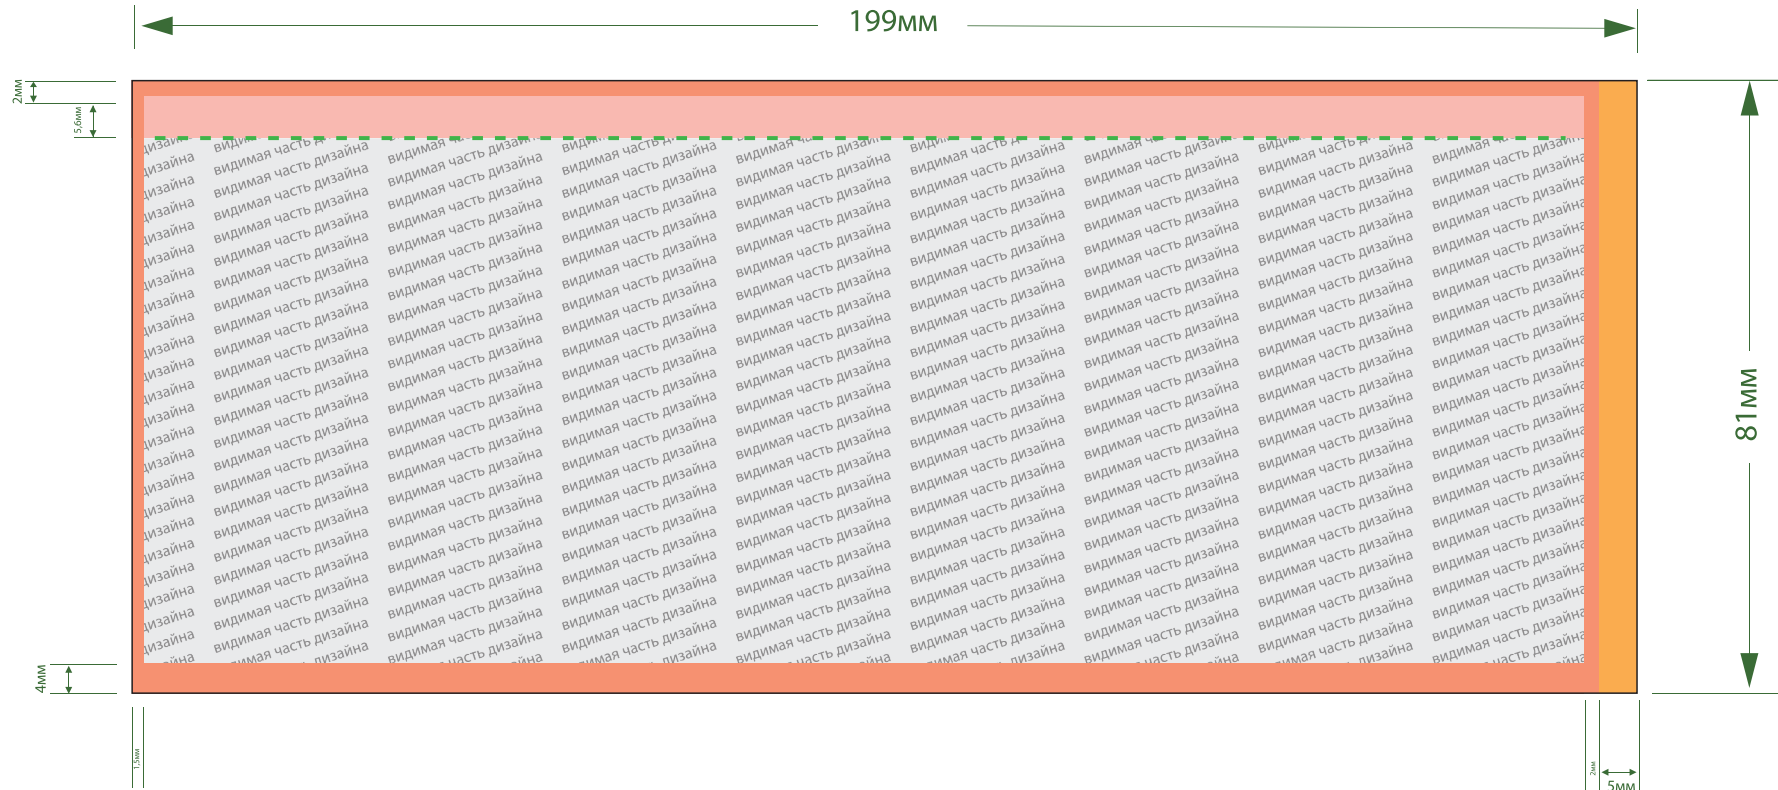

# Двухслойный стакан 250 мл

-  - линия подворотов и склейки.  
Необходима заливка общим фоном. Не рекомендуется размещать ключевые элементы дизайна.
-  - область, закрываемая крышечкой.  
Необходима заливка общим фоном. Не рекомендуется размещать ключевые элементы дизайна.
-  - видимая часть дизайна.
-  - клеевой шов. Не заполнять цветом.